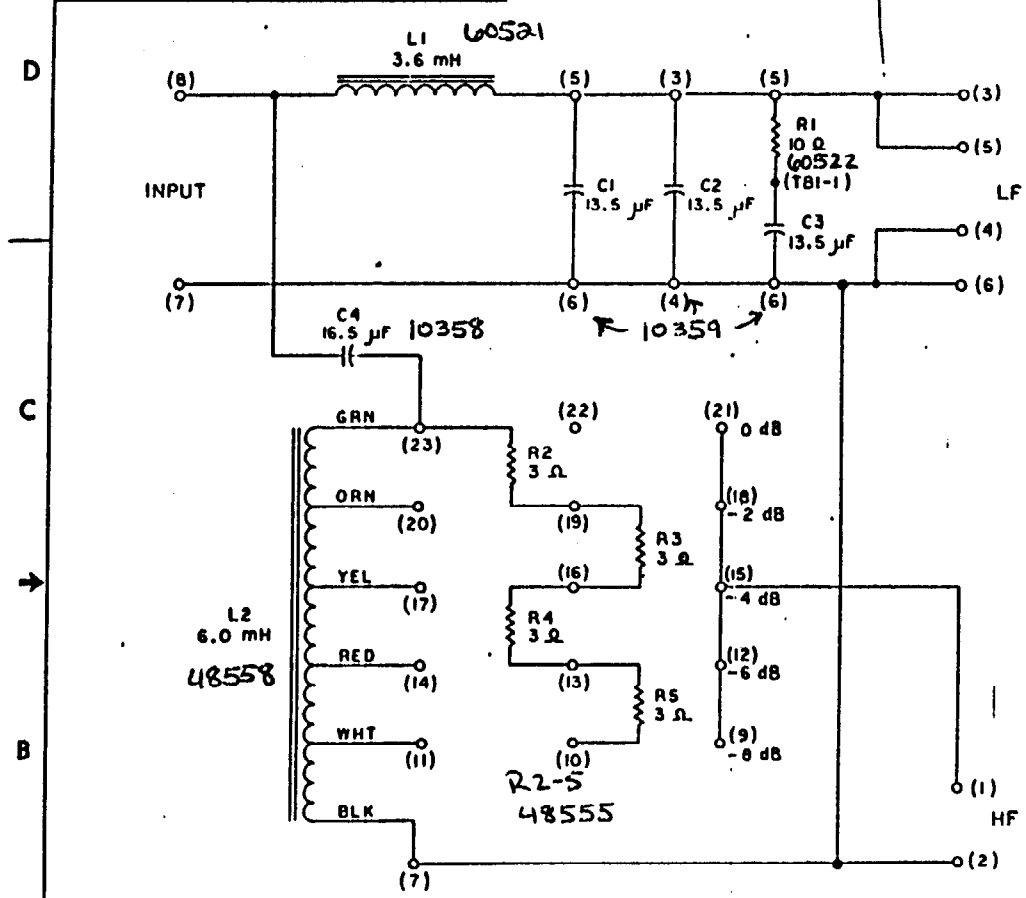

REVISIONS					
CHG	LTR	DESCRIPTION	DRFT	CHK	DATE
---	A	MPG PROTOTYPE RUN # 1	L.M.	J.F.	1-2-58
N-D-45	A	REL FOR PRDD	DAM	J.F.	1-2-58

16 Ω	200	500	1K
LF	-2	-8	
HF		-8	-3, -4, -5, -6, -8

NOTES: (UNLESS OTHERWISE SPECIFIED.)